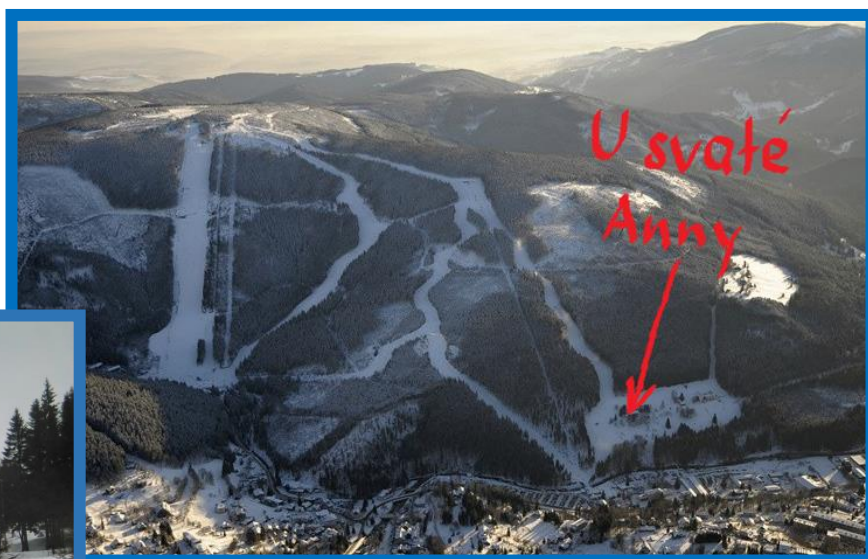

Výběrový lyžařský kurz prim a sekund

termín:	4. - 9. 1. 2016
místo:	penzion U svaté Anny (přímo na Hromovce)
cena:	3.100 Kč
výbava:	lyže nebo snowboardy
permanentka:	4-denní (letos 1.500 Kč)

20 sjezdovek, 13 vleků a 4 lanovky, 25 kilometrů sjezdových tratí