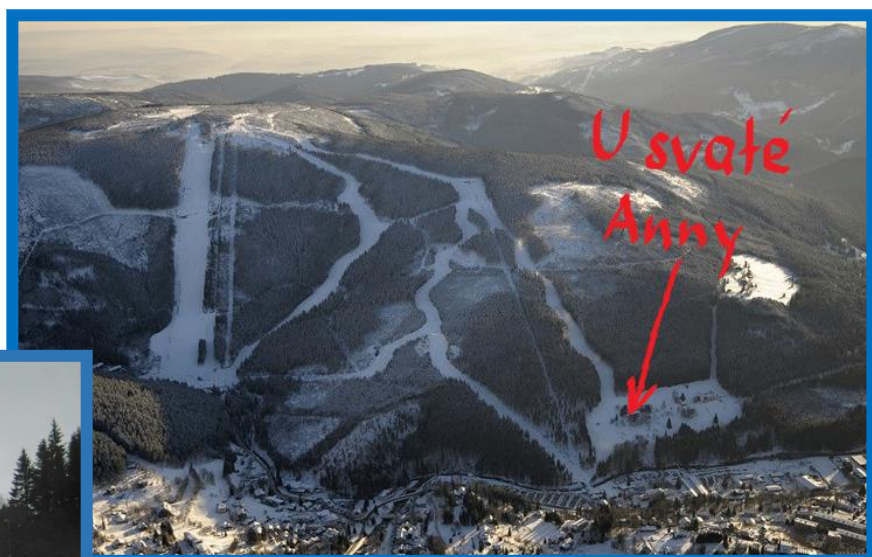

Výběrový lyžařský kurz prim a sekund

termín:	7.1. - 11. 1. 2020
místo:	penzion U svaté Anny (přímo na sjezdovce Hromovka)
cena:	3.000 Kč
výbava:	lyže nebo snowboardy
permanentka:	4-denní (asi 1.800 Kč)

20 sjezdovek, 13 vleků a 4 lanovky, 25 kilometrů sjezdových tratí

přihlášky: na stránkách školy
pouze 30 míst
zaslat e-mailem (janda@postupicka.cz)
případně přinést do kabinetu Tv
platba na účet školy do 15. listopadu 2020